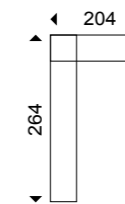

Mod. 457 Módulo izq. MARBELLA
126 cm x 85 cm x 78 cm.

Mod. 458 Módulo rincón MARBELLA
78 cm x 85 cm x 78 cm.

Mod. 459 Módulo centro MARBELLA
60 cm x 85 cm x 78 cm.

Mod. 454 Mesa centro MARBELLA
100 cm x 42 cm x 60 cm.

*Tapa cristal, acabado porcelánico.