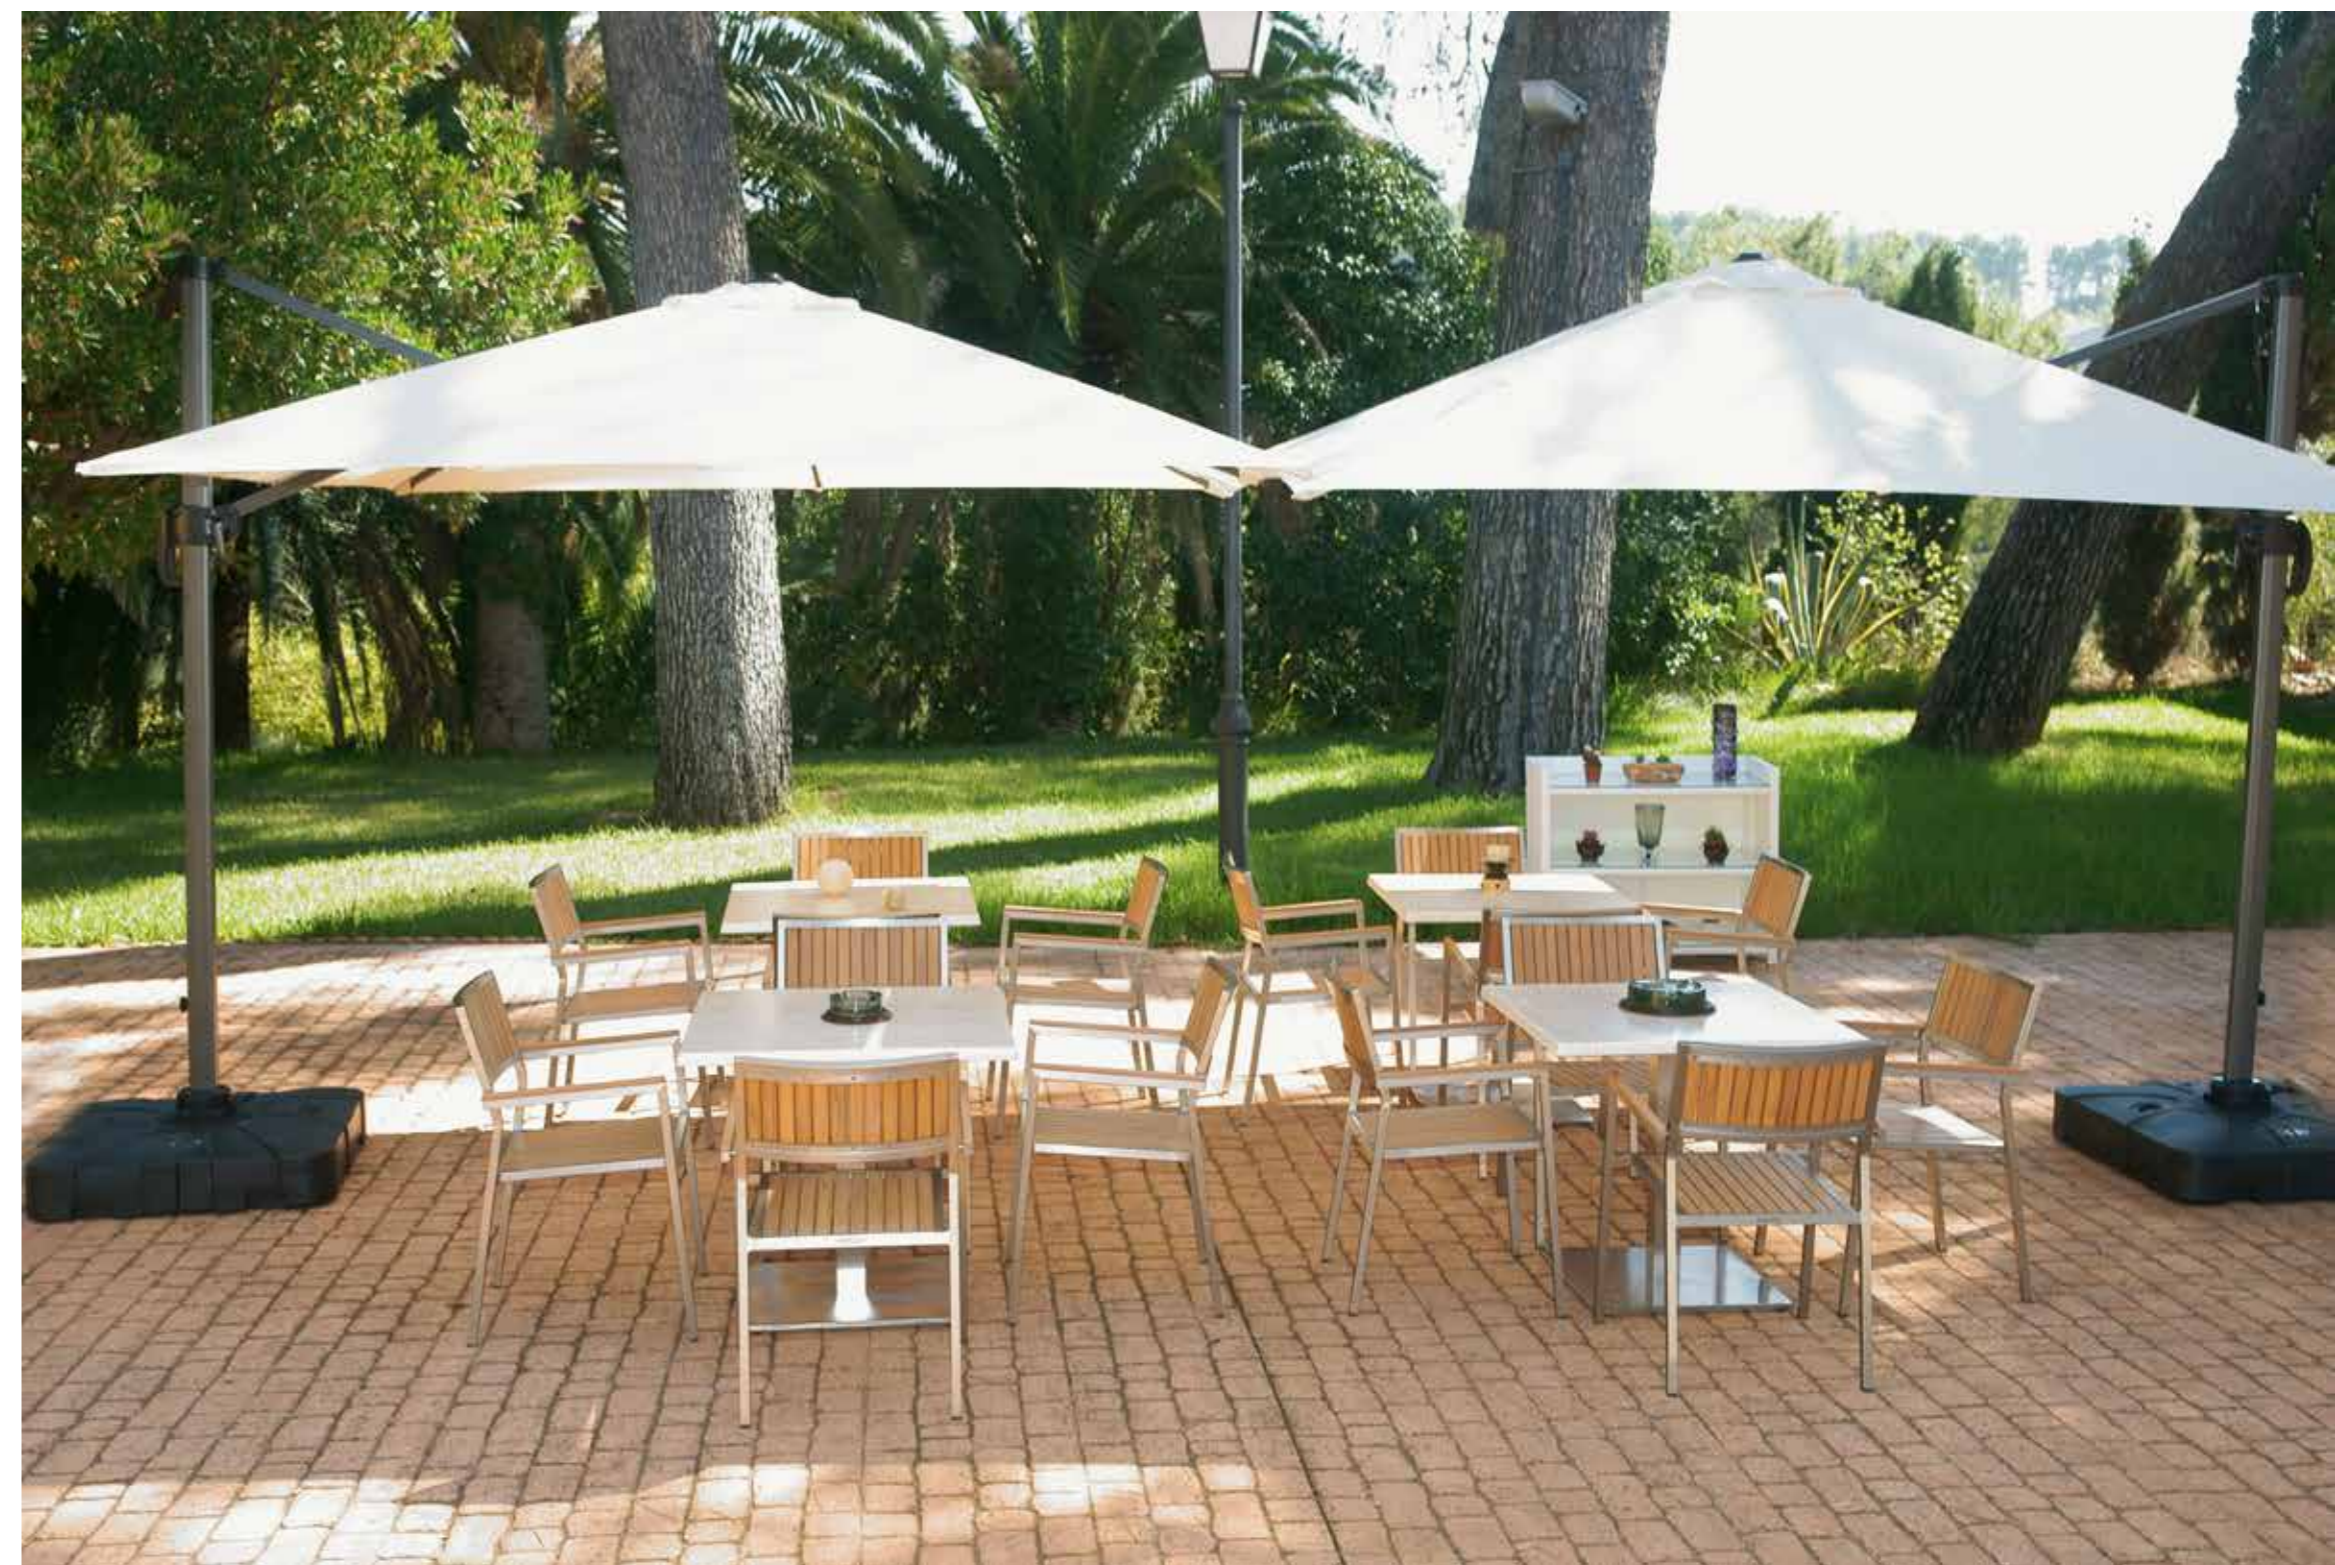

Mod. 036-2 Mesa ALGAIDA
Ø 80 cm x 70 cm .

Mod. 036-4 Mesa ALGAIDA
80 cm x 70 cm x 80 cm .

Mod. 031 Sillón ALGAIDA
55 cm x 81 cm x 58 cm.

Mod. 010 Parasol ANNA
300 cm x 250 cm x 300 cm.

* Gira 360° y contiene ruedas extraíbles.

●
●

ALGAIDA

ALUMINIO