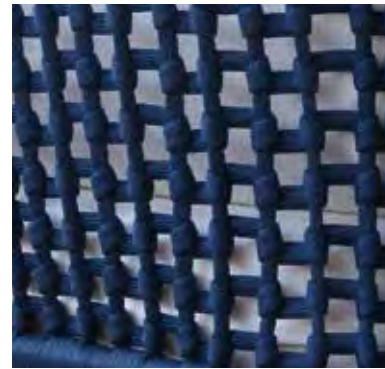

**Mod. 227 Mesa SAN MARINO**  
90 cm x 75 cm x 90 cm.

CUERDA 01

**ARKIMUEBLE**

**SIENA**

**CUERDA**

**Mod. 216 Sillón SIENA**  
61 cm x 78 cm x 58 cm.

**Mod. 217 Mesa SIENA**  
180 cm x 75 cm x 90 cm.

CUERDA 01