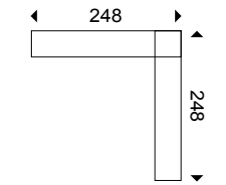

SAN  
MARINO

CUERDA

Mod. 225 Daybed SAN MARINO  
177 cm x 77 cm x 183 cm.

Altura base 40 cm.

CUERDA 02

**SAN  
MARINO**

**CUERDA**

**Mod. 226 Sillón SAN MARINO**  
56 cm x 79 cm x 63 cm.

**Mod. 228 Mesa SAN MARINO**  
180 cm x 75 cm x 90 cm.

**Mod. 227 Mesa SAN MARINO**  
90 cm x 75 cm x 90 cm.

CUERDA 02

**Mod. 227 Mesa SAN MARINO**

ROMA

CUERDA

**Mod. 120 Sillón ROMA**  
73 cm x 84 cm x 87 cm.

CUERDA 03

Mod. 129 Daybed Roma  
177 cm x 77 cm x 183 cm.

Altura base 40 cm.

CUERDA 03

ROMA

CUERDA

**Mod. 125 Sillón ROMA**  
57 cm x 75 cm x 64 cm.

**Mod. 126 Mesa ROMA**  
100 cm x 75 cm x 100 cm.

**Mod. 127 Mesa ROMA**  
180 cm x 75 cm x 100 cm.

CUERDA 03

**Mod. 130 Rinconera + Mesa Centro ROMA**

**Rinconera** 248 cm x 85 cm x 82 cm.  
**Mesa Centro** 75 cm x 30 cm x 75 cm.

ROMA

CUERDA

SUN MOON