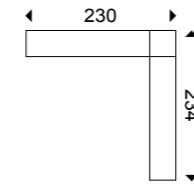

CAPRI

TEXTILENE

Mod. 185 - 2 Rinconera CAPRI
230 cm x 80 cm x 234 cm.

Mod. 184 Mesa centro CAPRI
70 cm x 30 cm x 70 cm.