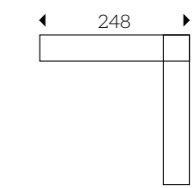

ALUMINIO

Mod. 431 Sillón NIZA
95 cm x 81 cm x 81 cm.

Mod. 430 Rinconera + Mesa Centro NIZA
Rinconera 248 cm x 81 cm x 81 cm.
Mesa Centro 80 cm x 34 cm x 80 cm.

*Tapicería disponible como ambiente.

NIZA

ESTEPONA

Mod. 401 Sillón ESTEPONA
68 cm x 84 cm x 83 cm.

Mod. 402 Sofá 2 pl. ESTEPONA
128 cm x 84 cm x 83 cm.

Mod. 403 Sofá 3 pl. ESTEPONA
188 cm x 84 cm x 83 cm.

Mod. 404 Mesa centro ESTEPONA
Ø 68 x 42 cm.

Mod. 425 Mesa aux. NERJA
Ø 50 x 39 cm.

Mod. 501 Macetero LED
32 cm x 74 cm x 32 cm.

Mod. 504 Lámpara de mesa LED
16 cm x 25 cm x 16 cm.

ALUMINIO