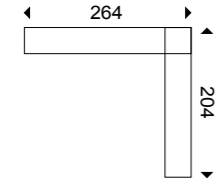

NERJA

ALUMINIO

**Mod. 420 Pouff NERJA**  
72 cm x 43 cm x 58 cm.

**Mod. 424 Mesa centro NERJA**  
100 cm x 42 cm x 60 cm.

**Mod. 425 Mesa aux. NERJA**  
50 cm x 39 cm x 50 cm.

**Mod. 426 Módulo der. NERJA**  
126 cm x 85 cm x 78 cm.