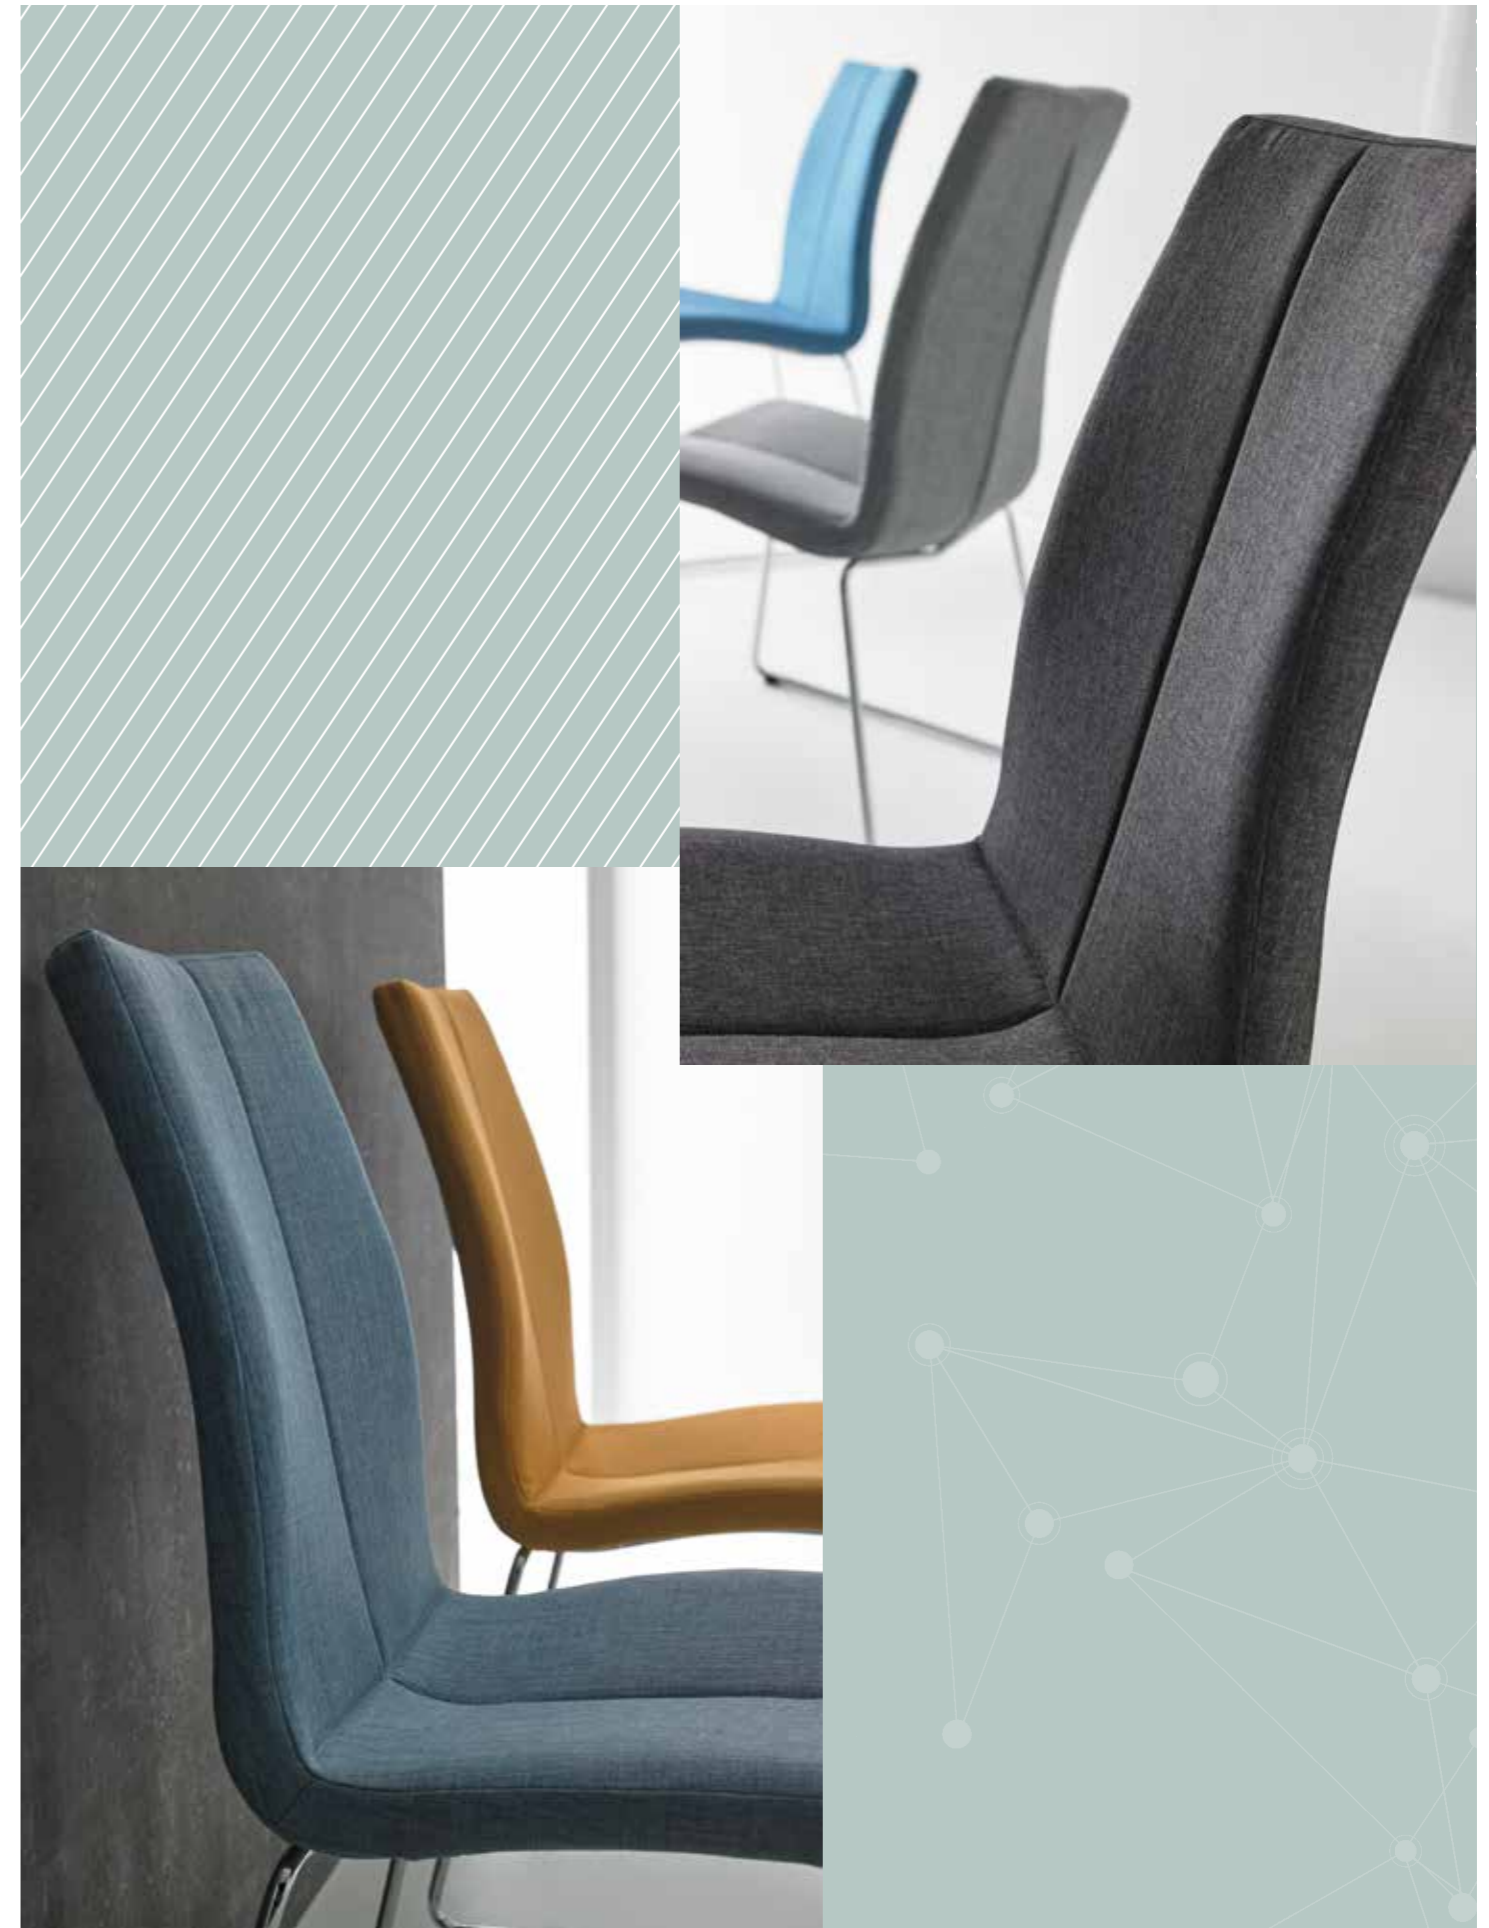

AROA

T

TAPIZADAS / UPHOLSTERED / REMBOURRÉS SÖMCA SÄ 70 / 71

AROA

Silla/Chair/Chaise AROA

L.44 x F.58 x A.93 cm

PUNTOS **80**

SL1003-21	Gris Claro	Light Grey	Gris Clair
SL1003-22	Gris Oscuro	Dark Grey	Gris Foncé
SL1003-23	Azul Claro	Light Blue	Blue Clair
SL1003-24	Azul Oscuro	Dark Blue	Blue Foncé
SL1003-25	Beige	Beige	Beige
SL1003-27	Mostaza	Yellow	Moutarde