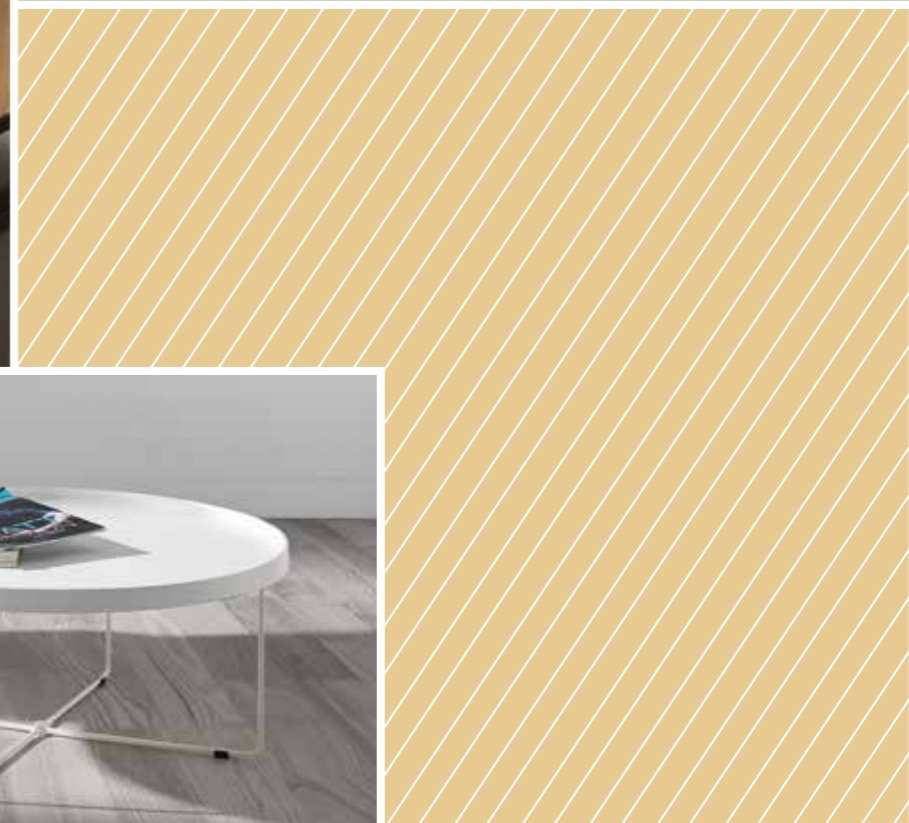

Mesas Auxiliares
END TABLES
TABLES BASSE

Pufs
POUFFS
POUFFS

MESAS CENTRO & PUFES

sømcasa
living home

COFFEE TABLES & POUFFS
TABLES BASSE & POUFFS

BRUNO

Mesa Centro Ø90 BRUNO
Coffee Table / Table Basse
L.90 x F.90 x A.37 cm. Puntos **157**