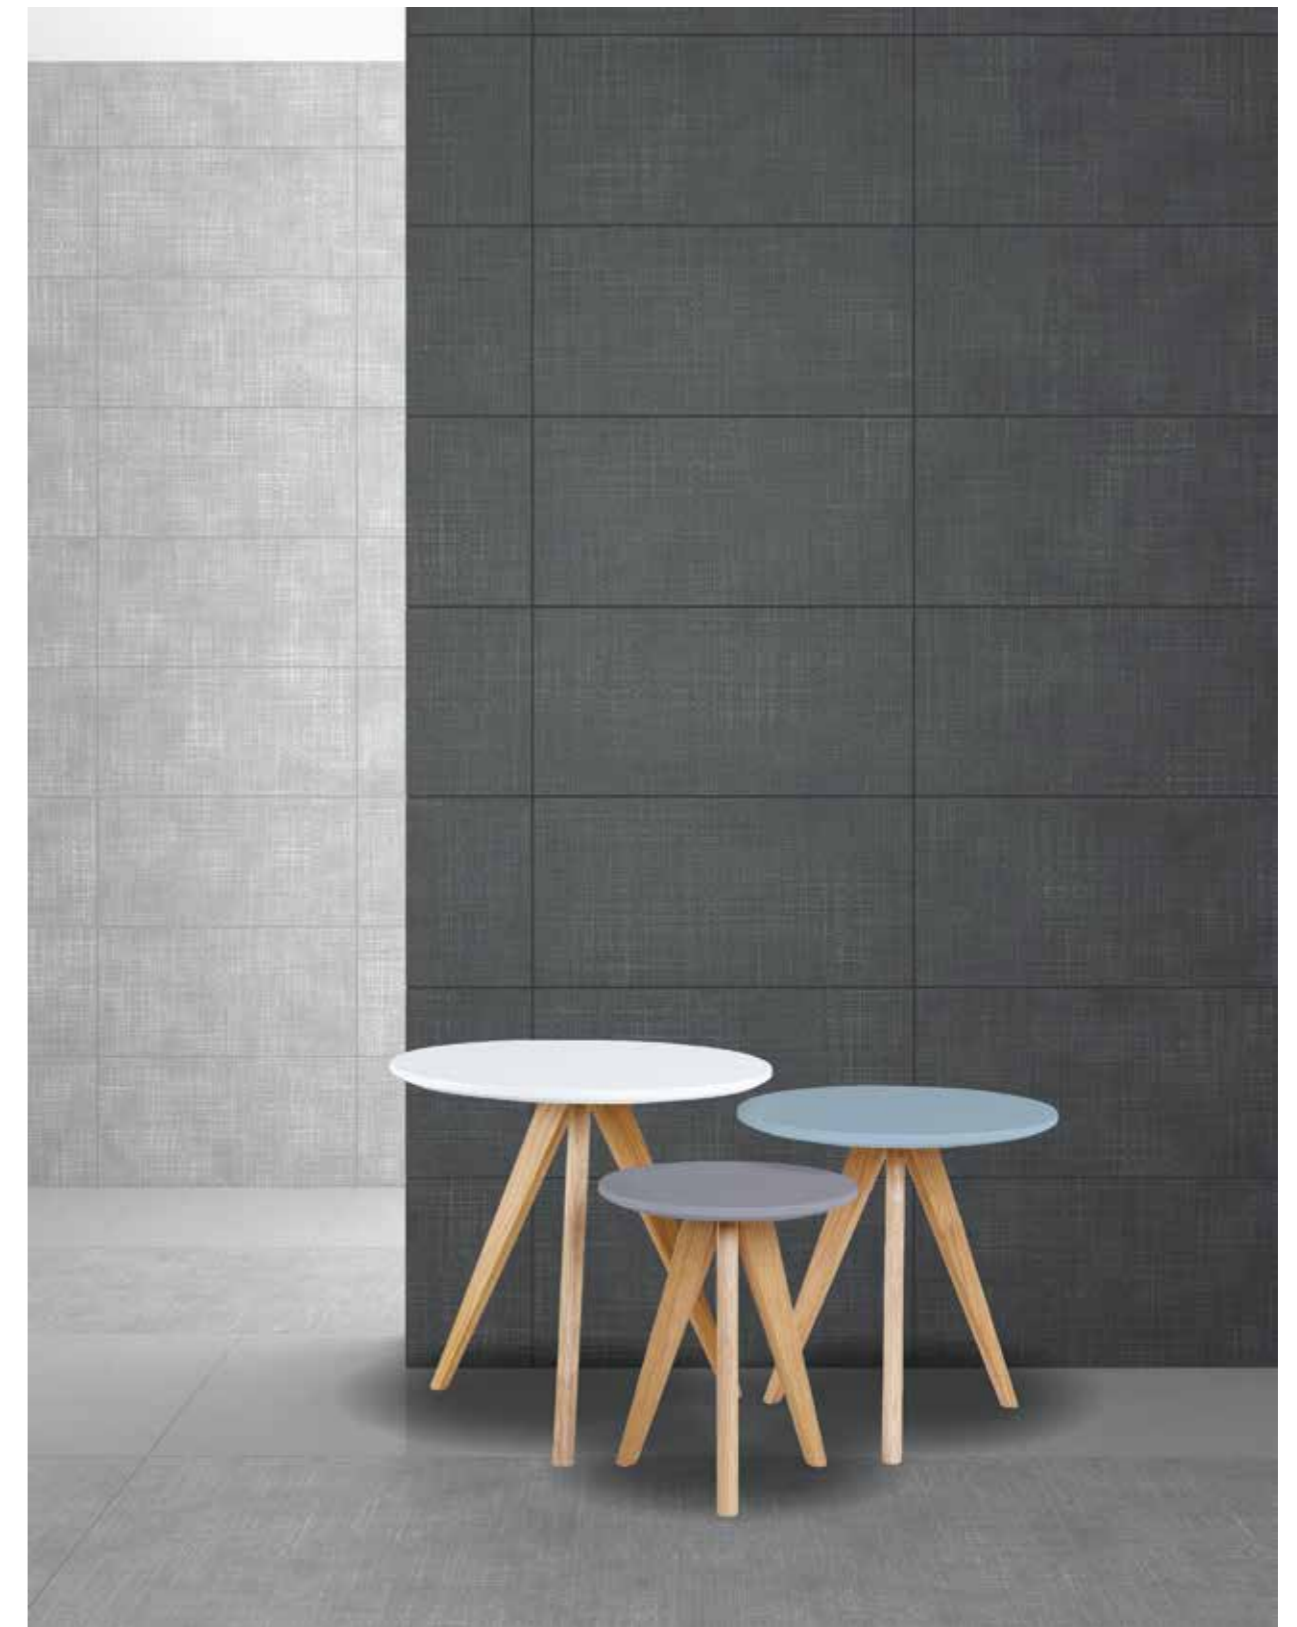

SET Mesas Centro LUCIO
Coffee Table Set / Set Table Basse
Ø48 x A.45 cm
Ø40 x A.40 cm
Ø30 x A.35 cm Puntos **156**

MC5014-13 Blanco + Azul + Gris
White + Blue + Grey
Blanc+Bleu+Gris