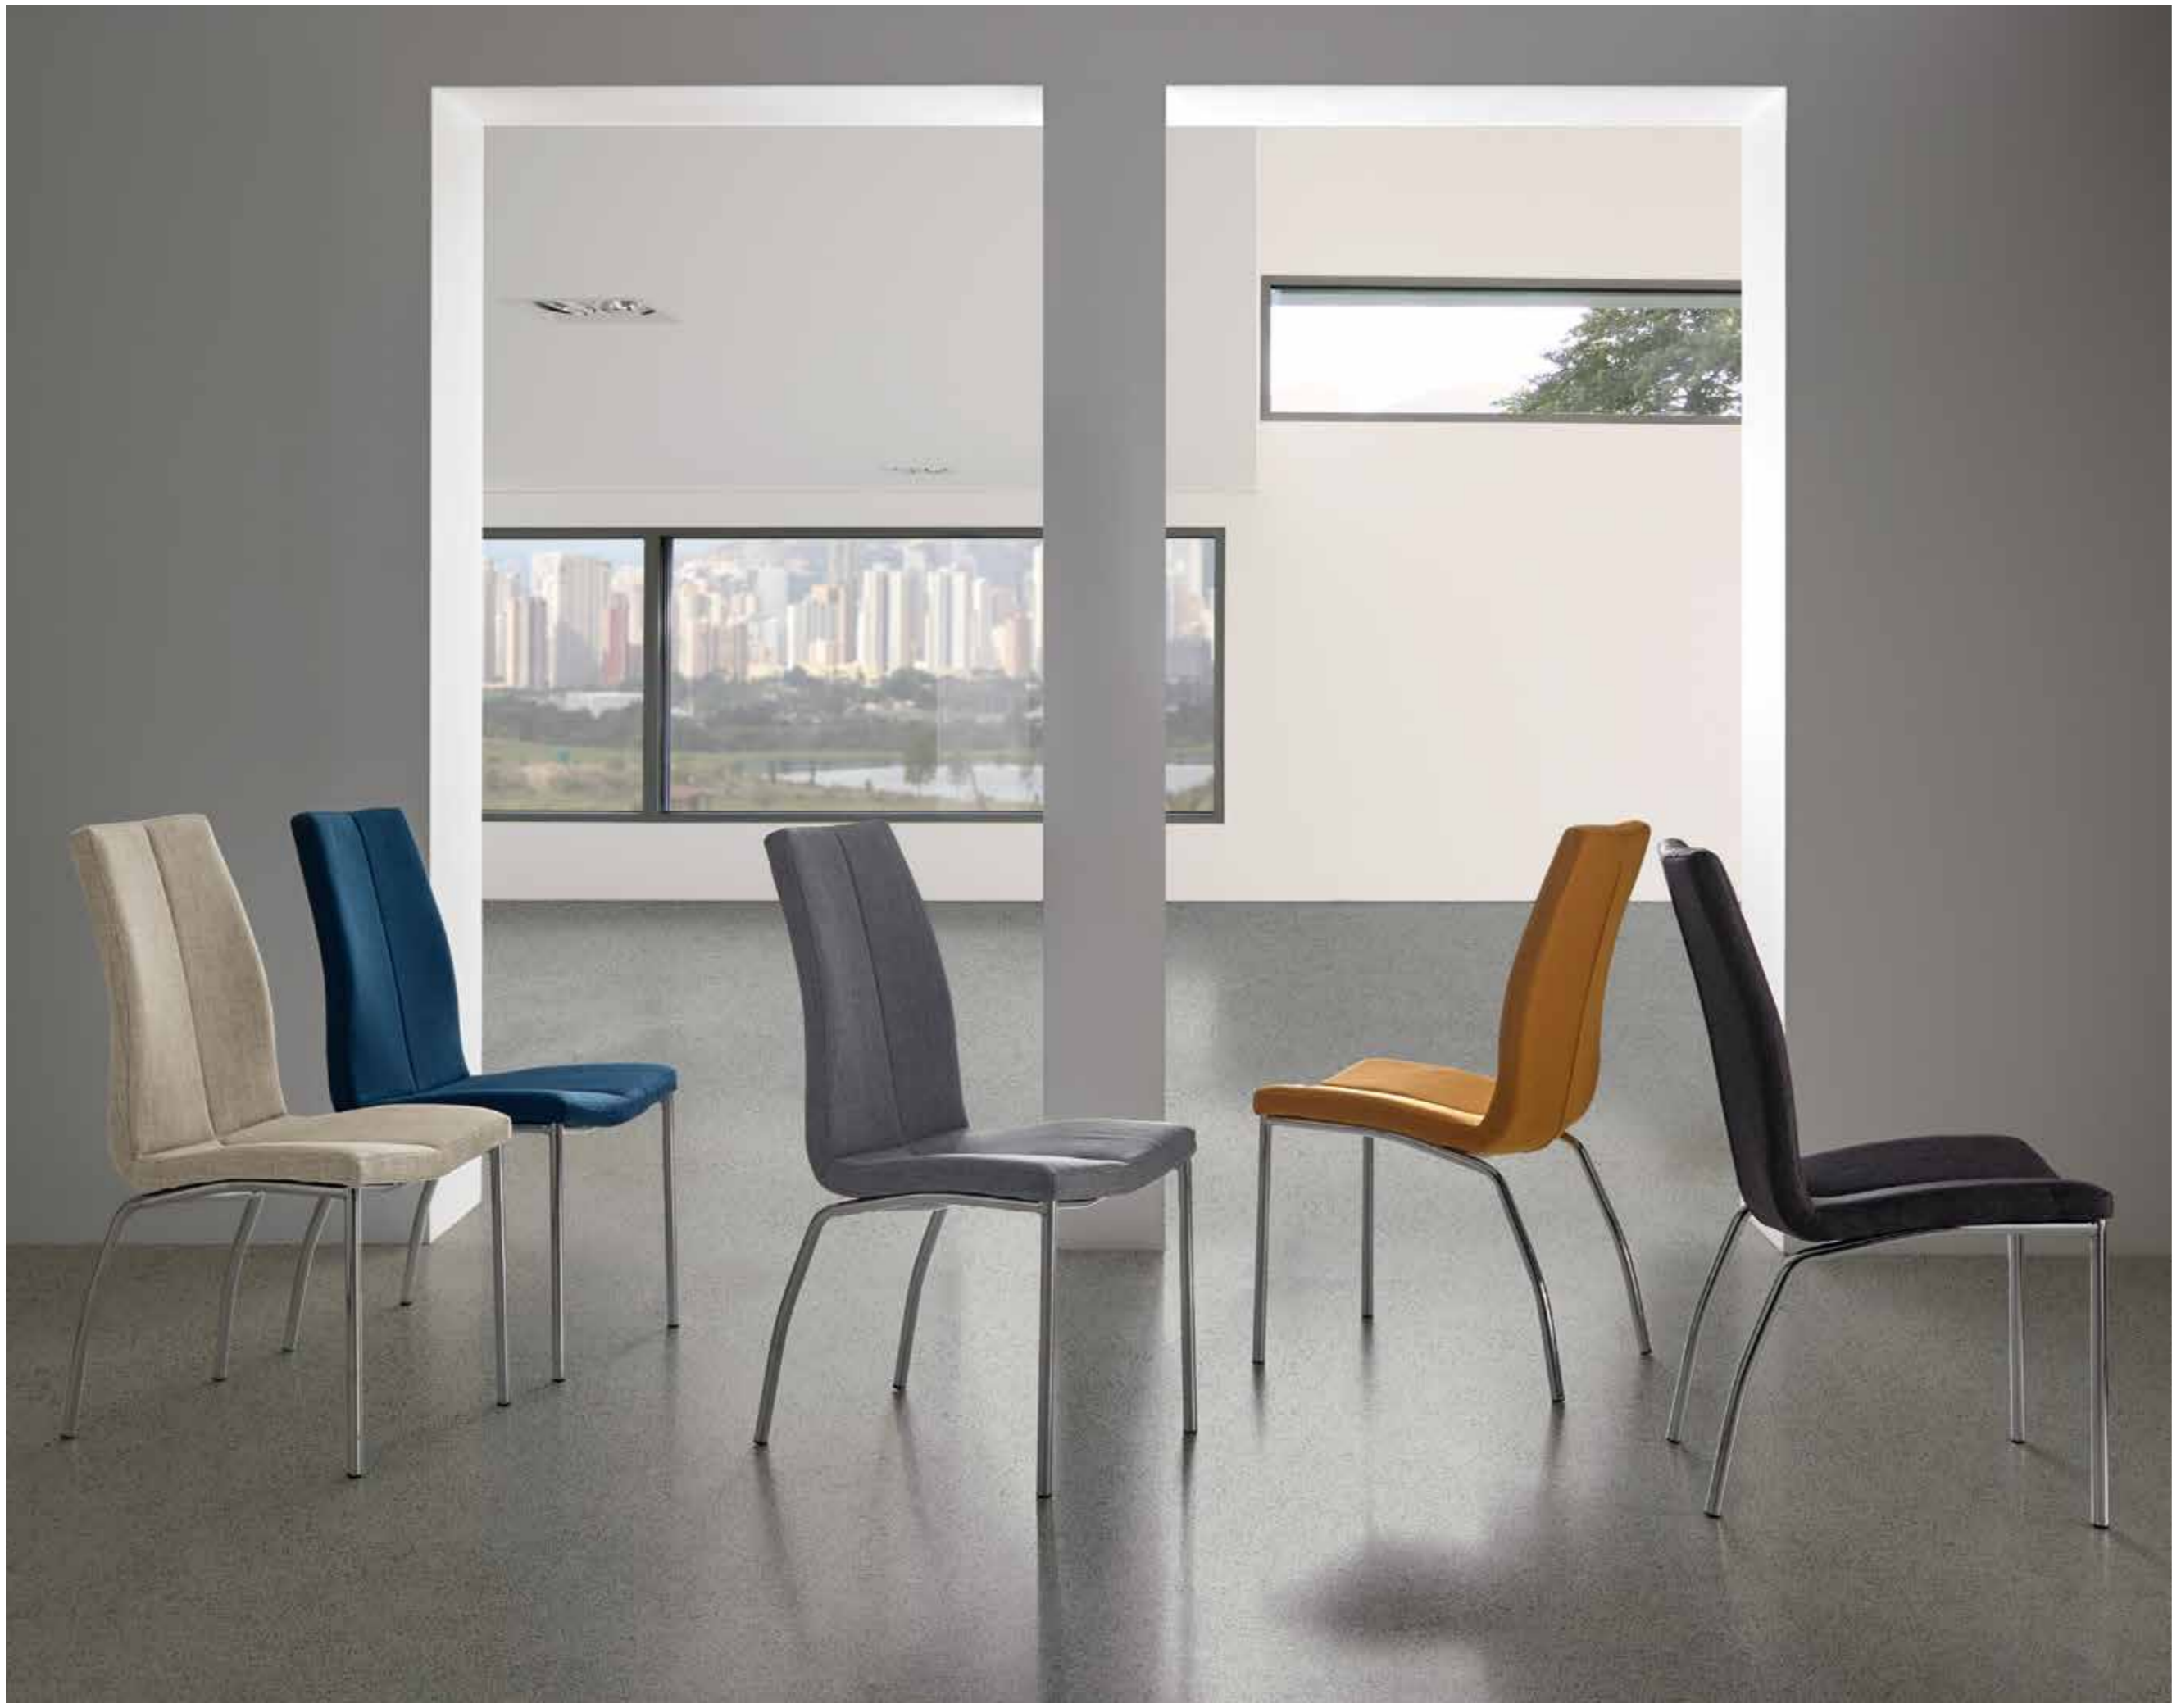

AROA

T

TAPIZADAS / UPHOLSTERED / REMBOURRÉS SÖMCA SÄ 70 / 71

AROA

Silla/Chair/Chaise AROA

L.44 x F.58 x A.93 cm

PUNTOS **80**

SL1003-21	Gris Claro	Light Grey	Gris Clair
SL1003-22	Gris Oscuro	Dark Grey	Gris Foncé
SL1003-23	Azul Claro	Light Blue	Blue Clair
SL1003-24	Azul Oscuro	Dark Blue	Blue Foncé
SL1003-25	Beige	Beige	Beige
SL1003-27	Mostaza	Yellow	Moutarde