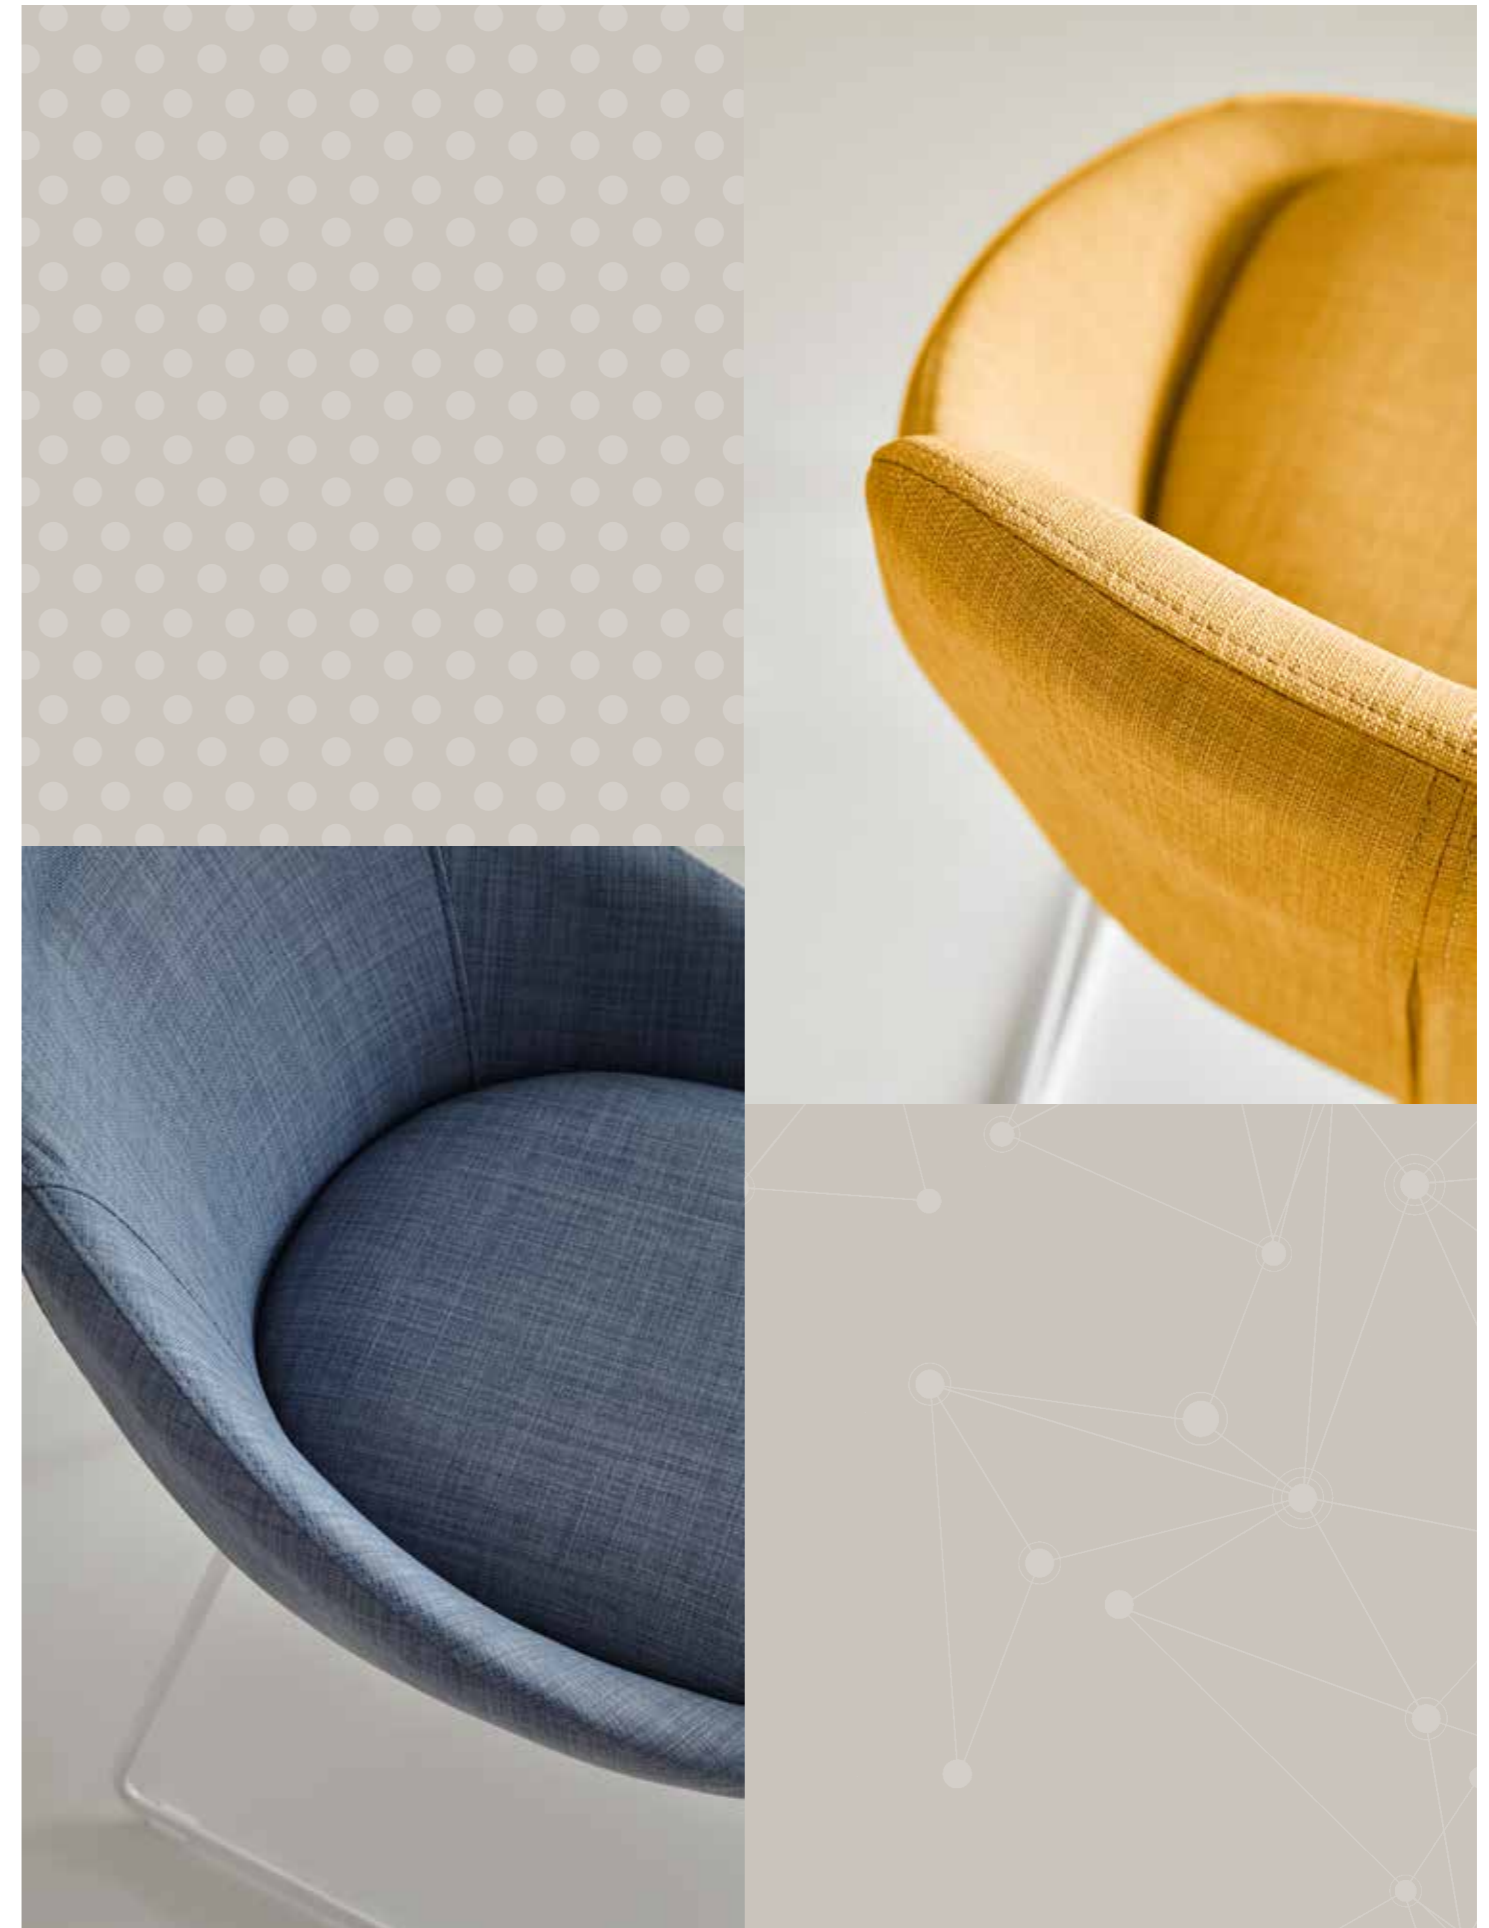

ALBA

Silla/Chair/Chaise ALBA
L.56 x F. 51 x A.85 cm

PUNTOS 116

SL1016-21	Gris Claro	Light Grey	Gris Clair
SL1016-23	Azul Claro	Light Blue	Blue Clair
SL1016-27	Mostaza	Yellow	Moutarde
SL1016-29	Fucsia	Fuchsia	Fuchsia