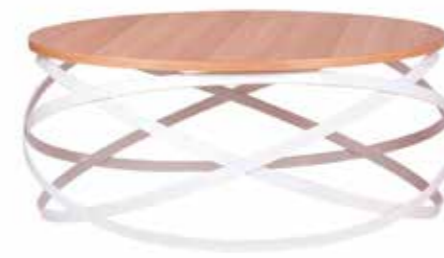

Mesa Centro 110 JUSTIN
Coffee Table / Table Basse

L.110 x F.50 x A.40 cm

Puntos **99**

MC5024-22 Blanco White Blanc

JUSTIN

DARIO

Mesa Centro Ø80 DARIO
Coffee Table / Table Basse
 L.80 x F.80 x A.34 cm

Puntos **266**