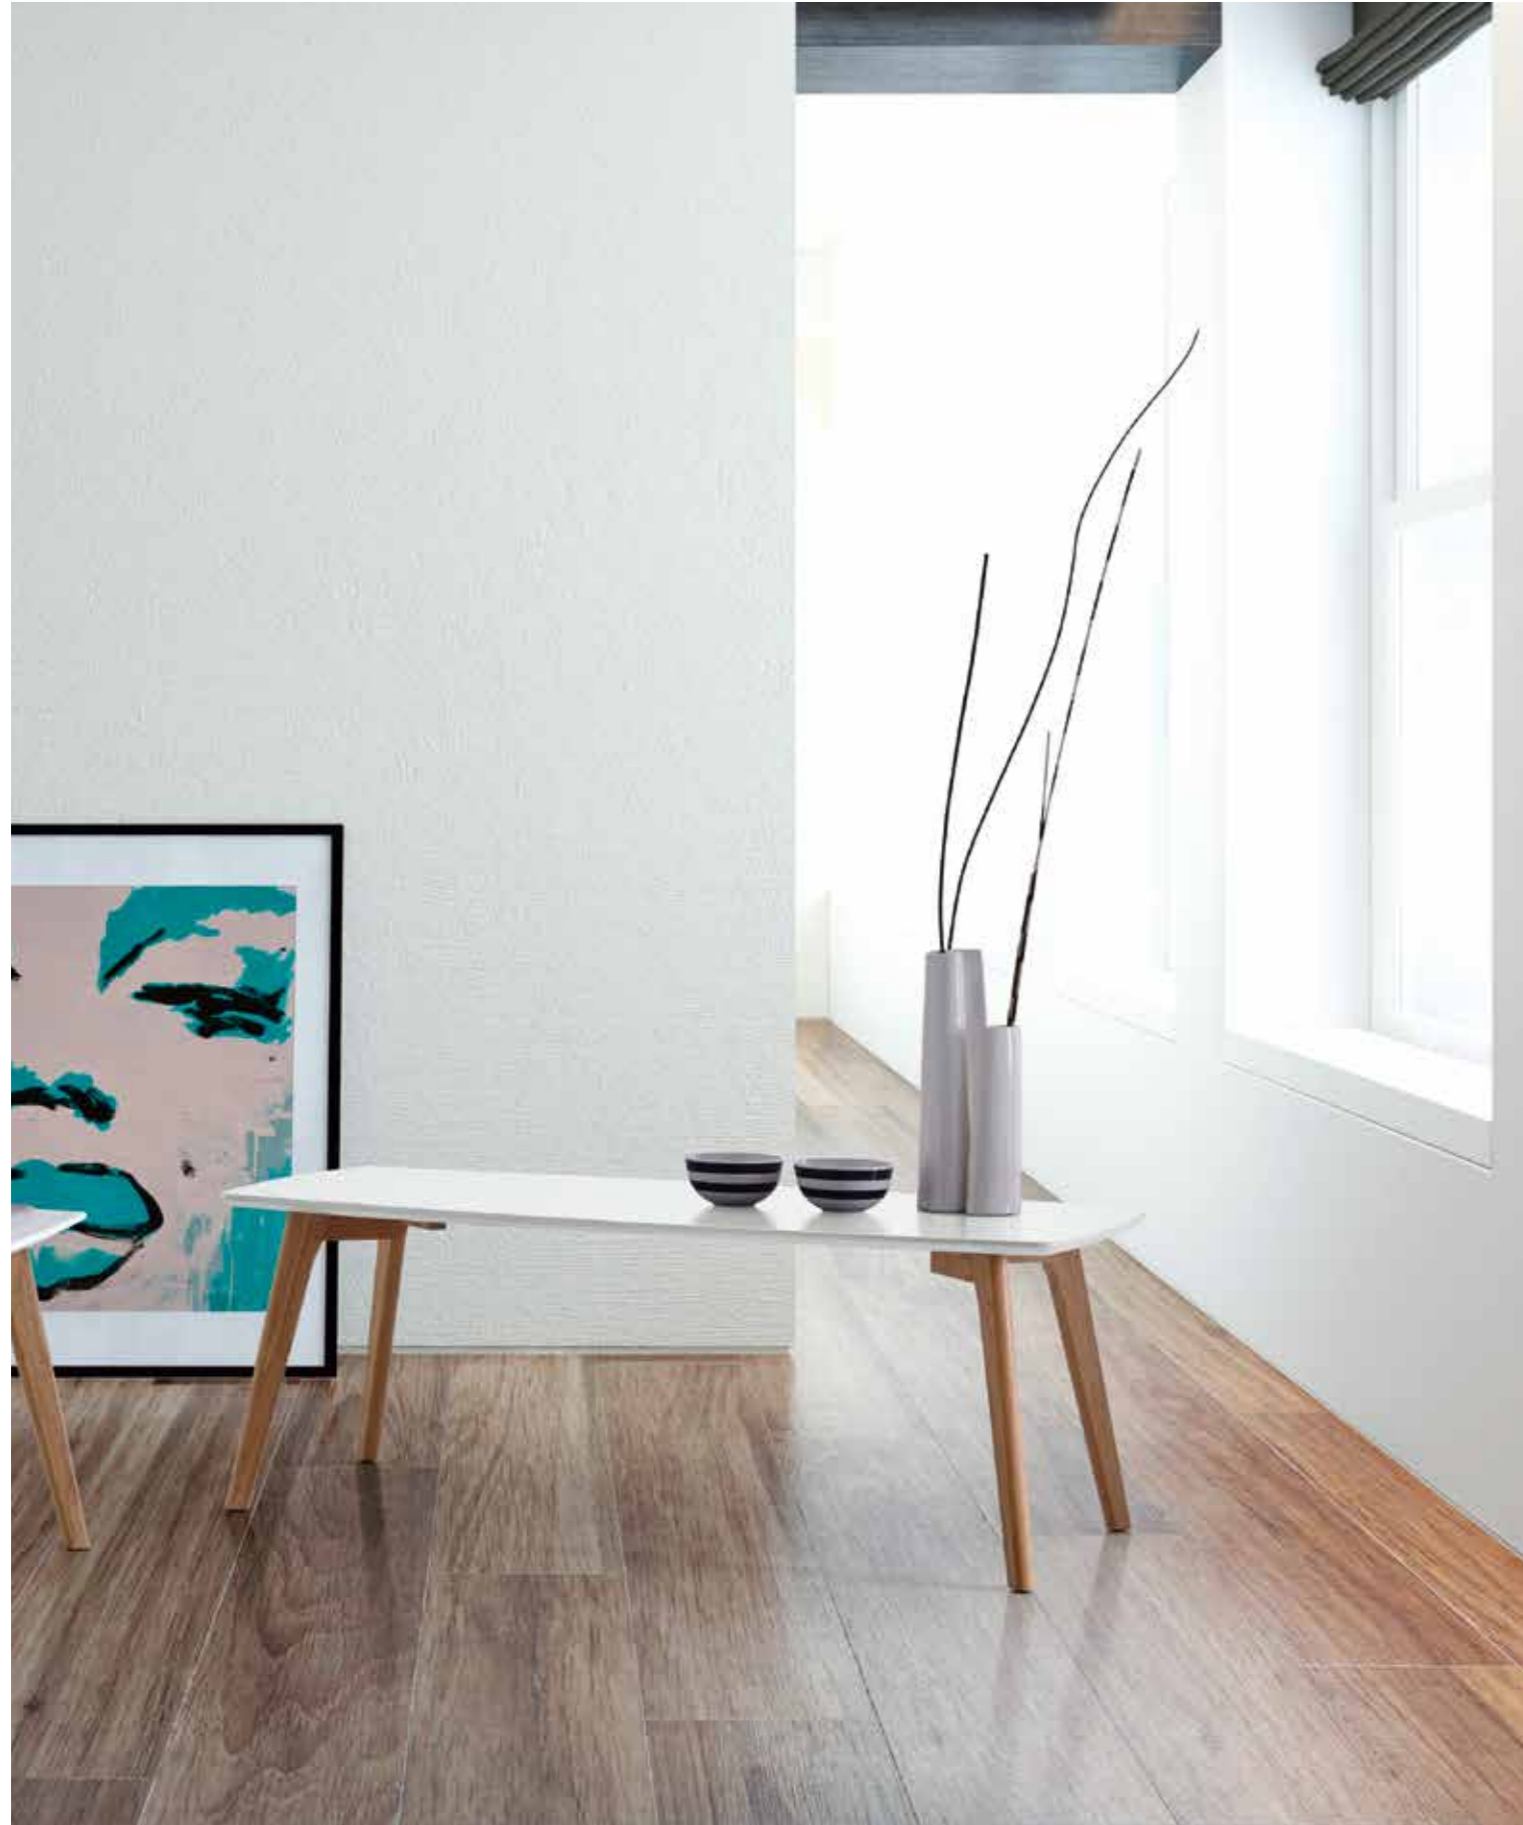

MARCO

Mesa Centro 110 MARCO
Coffee Table / Table Basse

L.110 x F.50 x A.40 cm

Puntos **110**

MC5020-42 Roble-Blanco Oak-White Chene-Blanc