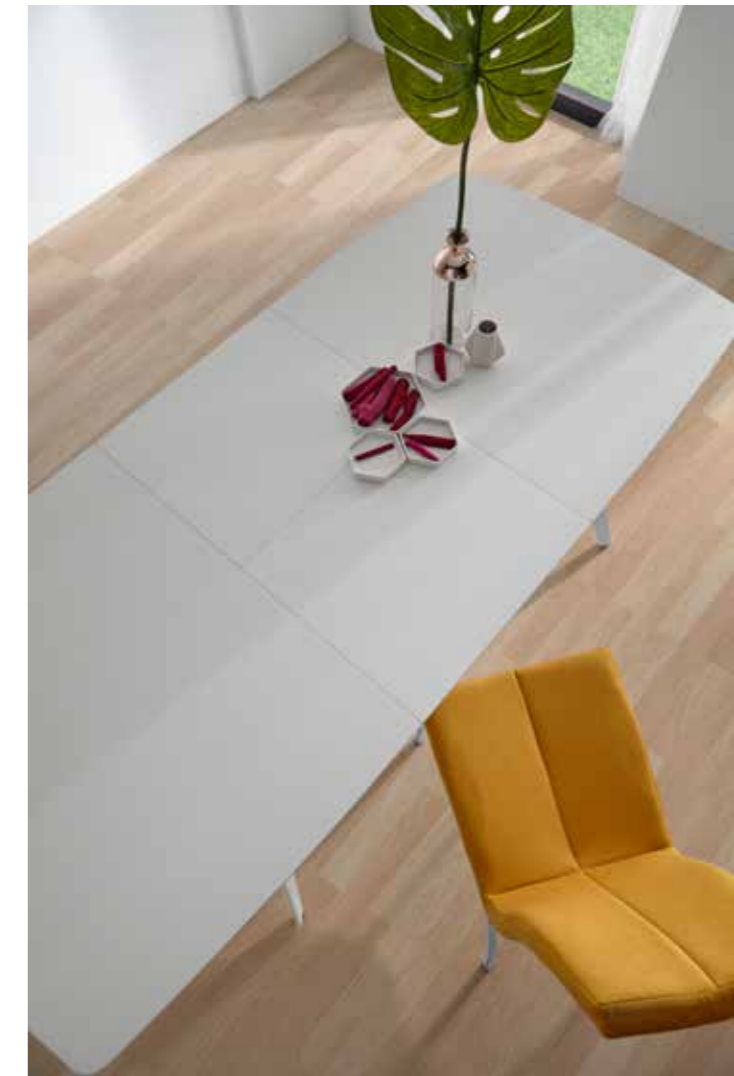

MS2022-42 Roble-Blanco Oak-White Chene-Blanc

Silla / Chair / Chaise ANAIS

TESSA

Madera / wood / bois sòmcasa 154 / 155

Mesa Extensible 140x88 TESSA
Extendable Dining Table / Table extensible
L.140 (190) x F.88 x A.76 cm Puntos **530**