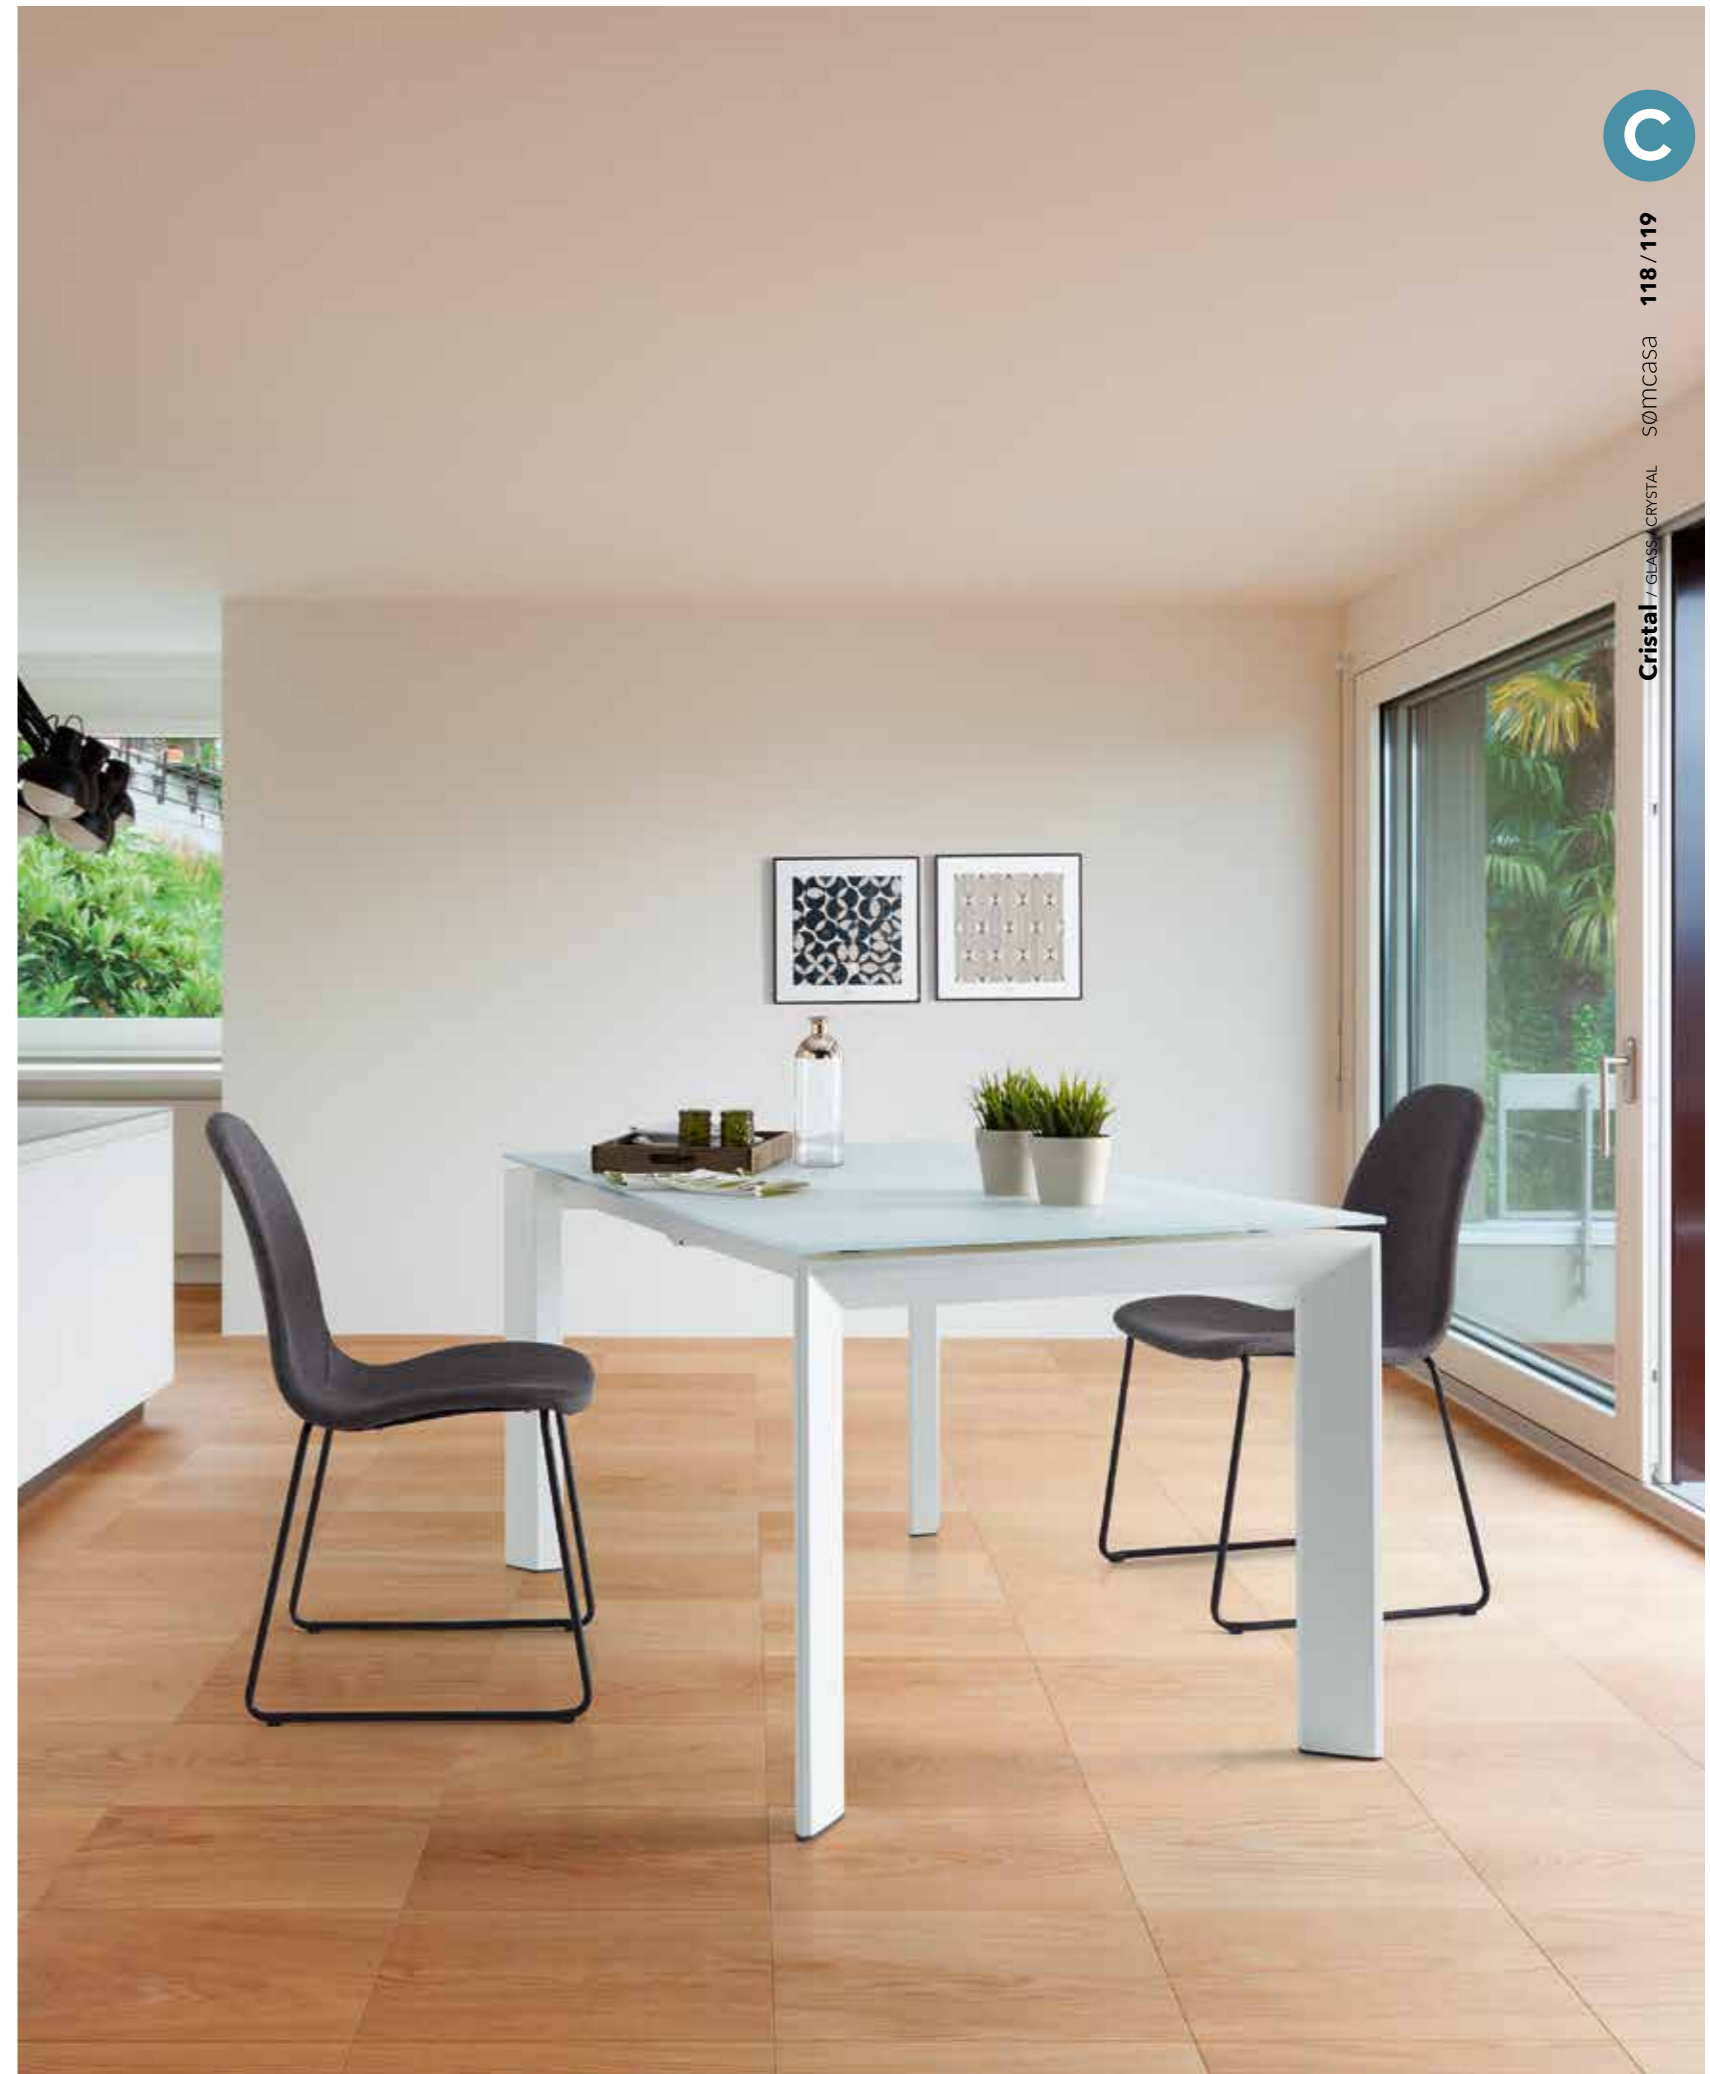

NICOLA

Mesa Extensible doble 140x90 NICOLA *Cristal
Double extendable Dining Table
Table extensible Double

L.140 (240) x F.90 x A.76 cm

Puntos **806**

MS2005-22 Blanco
MS2005-55 Gris

White
Grey

Blanc
Gris

CARMEL