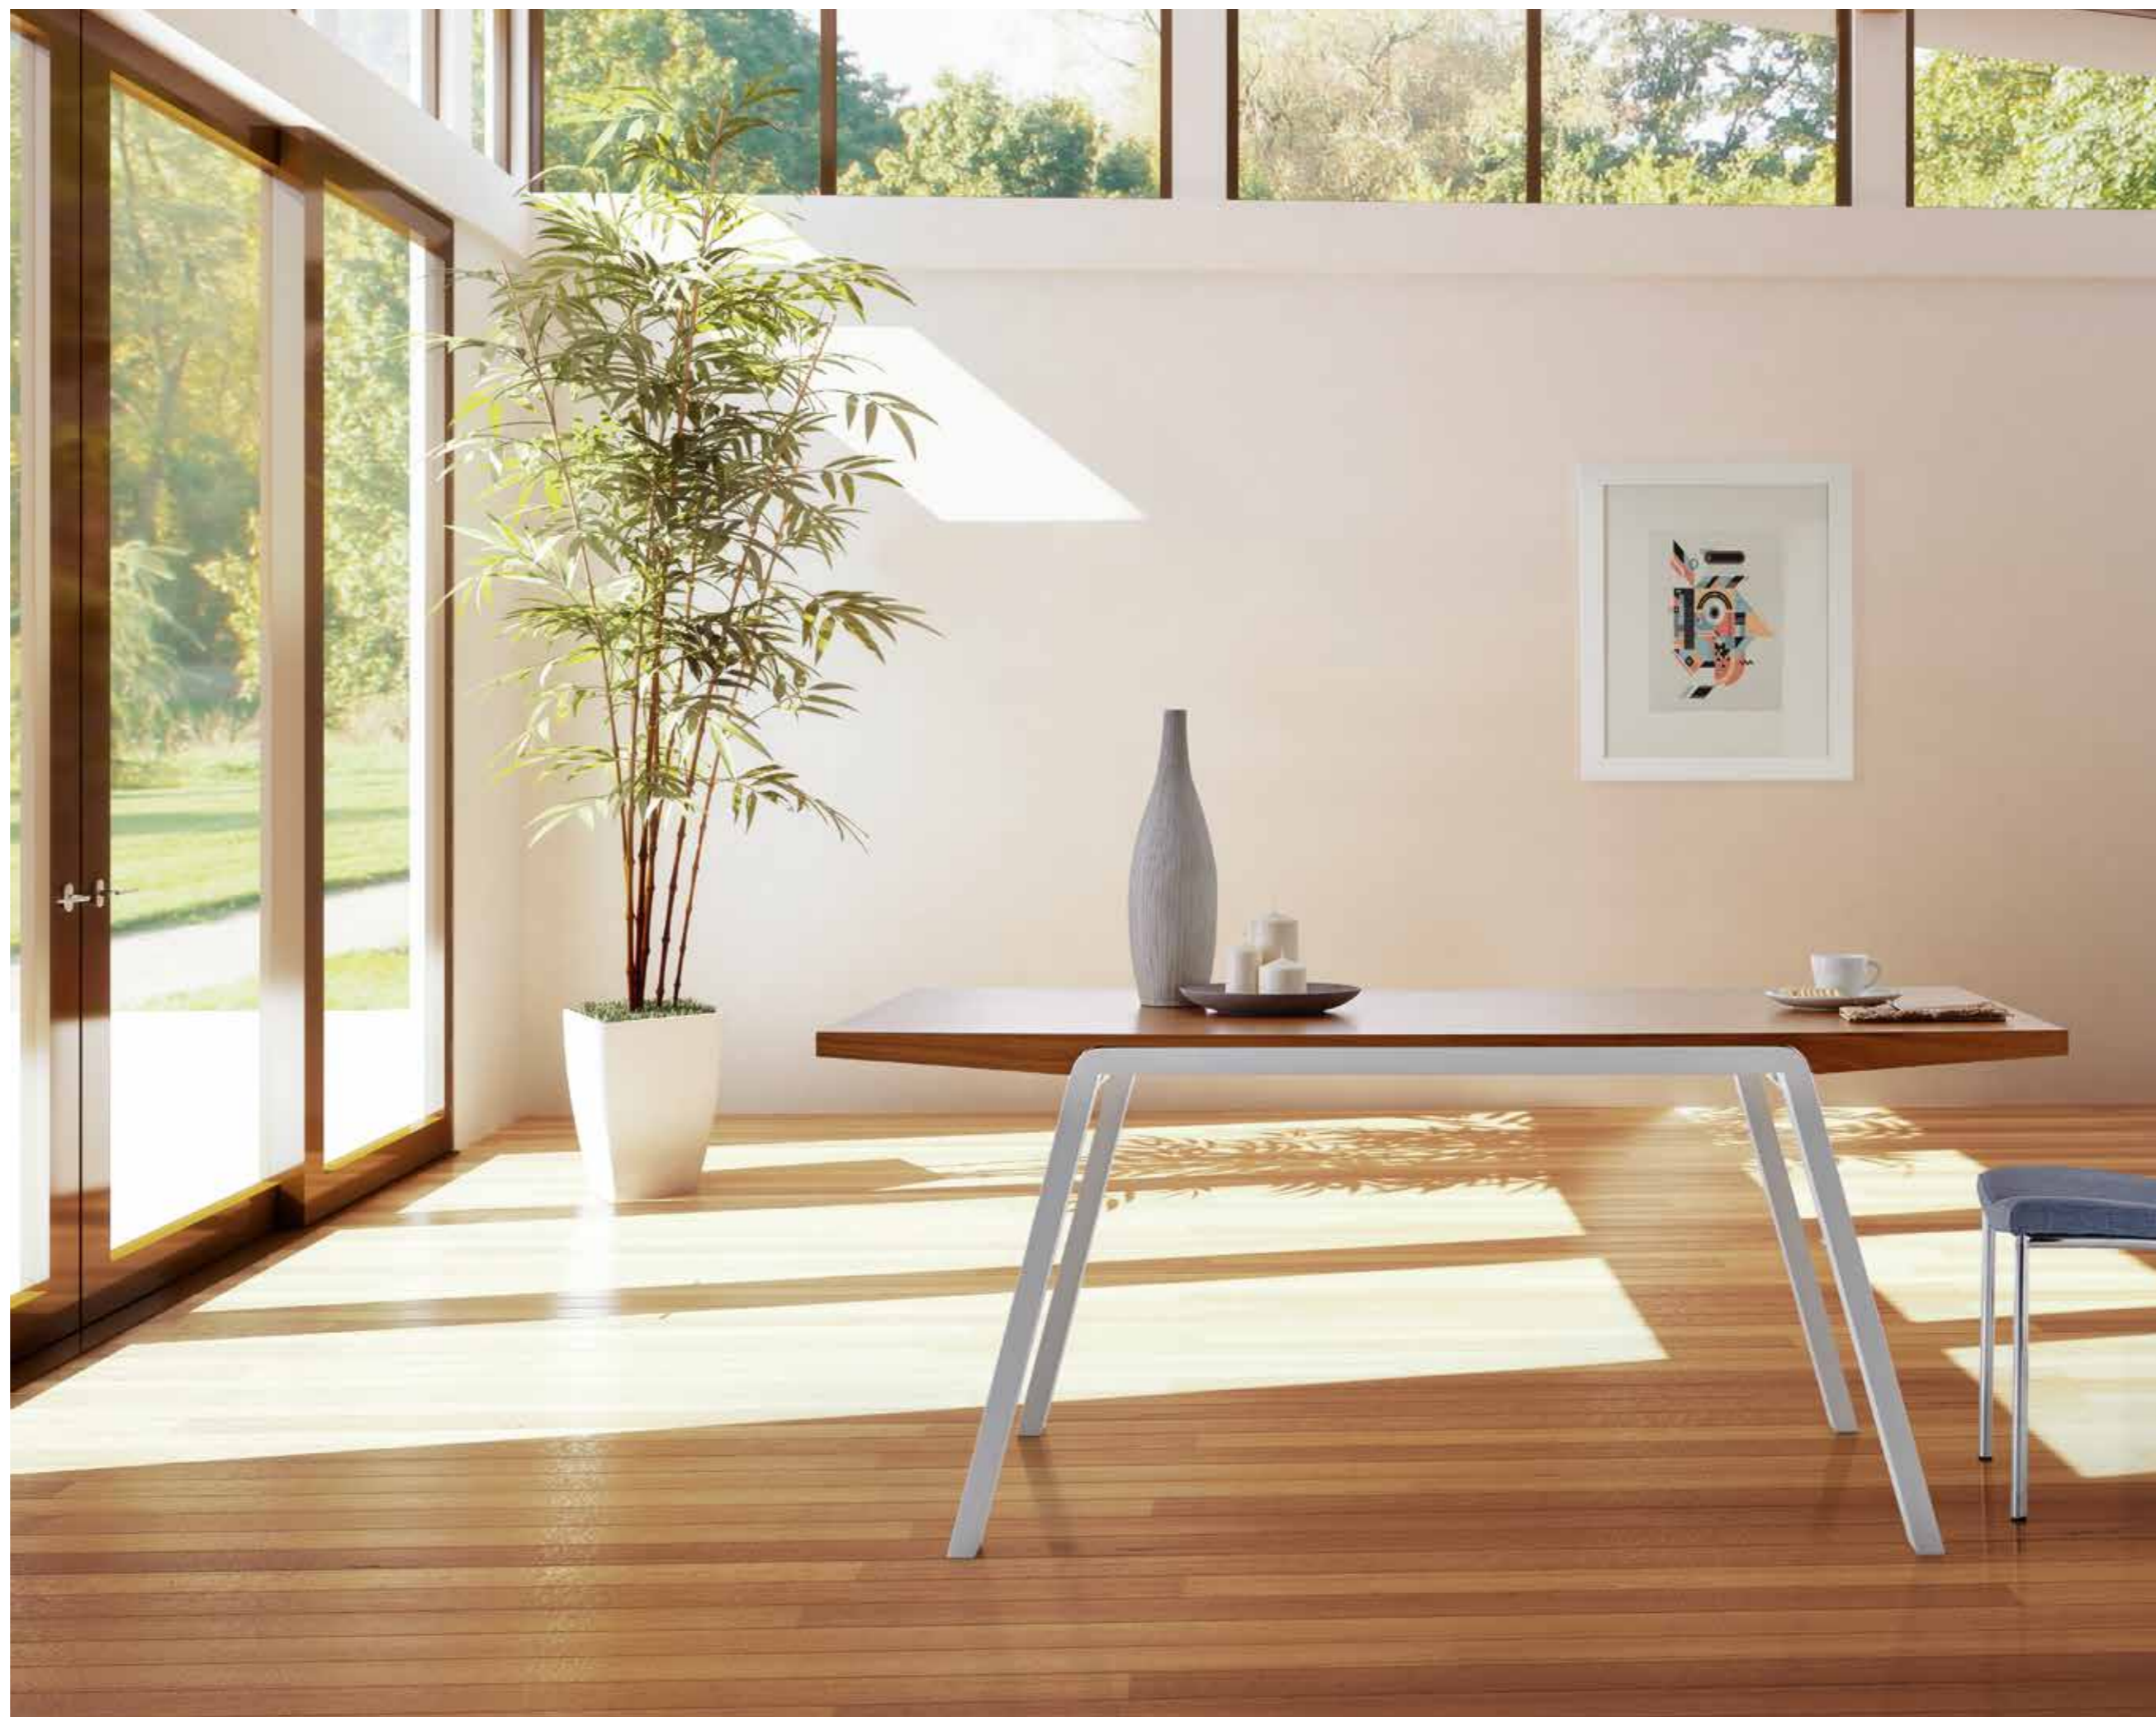

STELA

Mesa 180x90 / Dining Table / Table STELA
L.180 x F.90 x A.73 cm Puntos **460**

MS2018-24 Blanco-Roble White-Oak Blanc-Chêne

GABBY

Madera / wood / bois sòm casa 132 / 133

Mesa 180x90 / Dining Table / Table GABBY
L.180 x F.90 x A.75 cm Puntos **360**